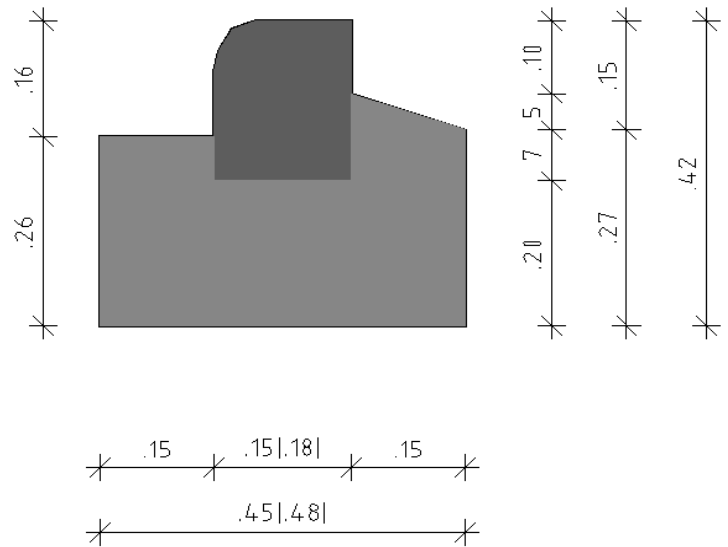

# Ausbildung des Bordsteinfundamentes (für 15 cm und 30 cm Rinnenplatten)

RB 15|18|/22

für 15 cm Rinnenplatten

RB 15|18|/22

für 30 cm Rinnenplatten